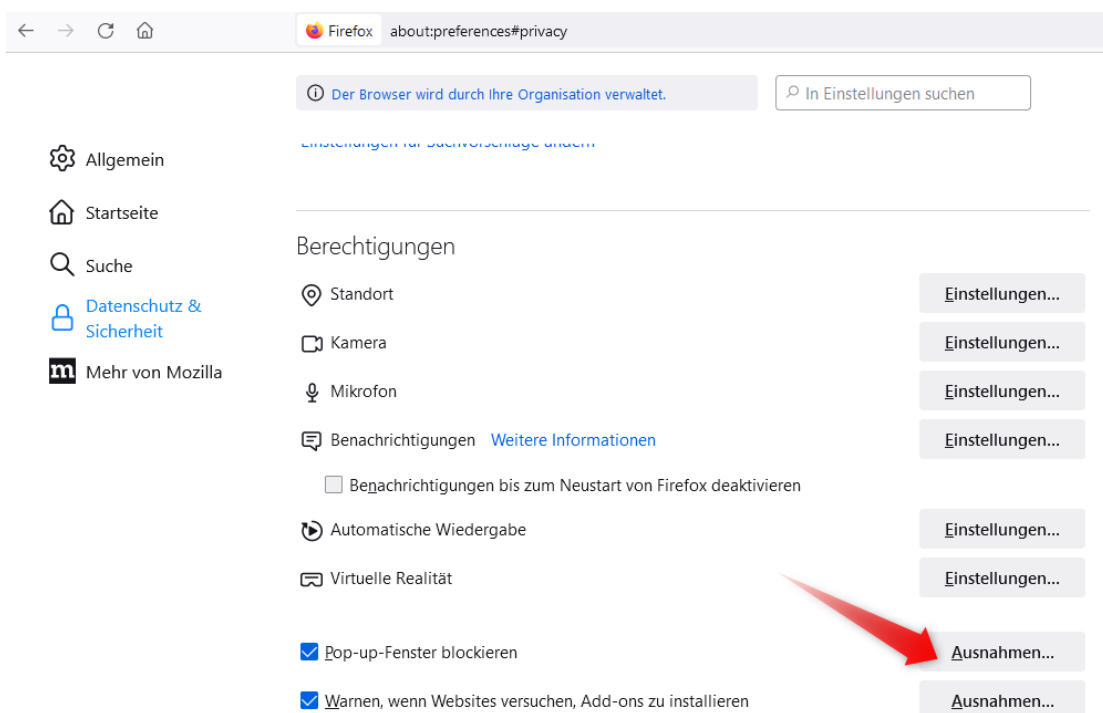

# Pop-up-Fenster erlauben

Um sich zusätzlich öffnende Fenster (wie z.B. über den Sofortdruck) anzeigen zu lassen zu können, muss das Öffnen für die Seite „login.asl-p.niedersachsen.de“ erlaubt werden!

Sollte man dieses nicht erlaubt haben, gibt es hier eine Möglichkeit diese Seite nachzutragen.

## Berechtigte Websites - Pop-ups

Sie können festlegen, welchen Websites Sie erlauben möchten, Pop-up-Fenster zu öffnen. Geben Sie bitte die exakte Adresse der Website ein, der Sie das erlauben möchten, und klicken Sie dann auf Erlauben.

Adresse der Website:

<https://login.asl-p.niedersachsen.de>

Erlauben

Website	Status
https://login.asl-p.niedersachsen.de	Erlauben

Website entfernen

Alle Websites entfernen

Änderungen speichern

Abbrechen