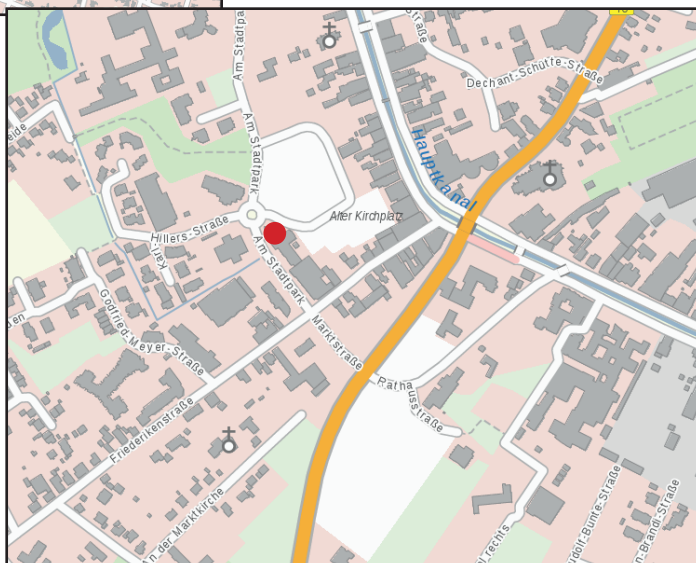

## Anfahrt zum Katasteramt Papenburg

### Koordinaten:

WGS84	53,078500	7,390100
ETRS89 UTM32N	392160	588210