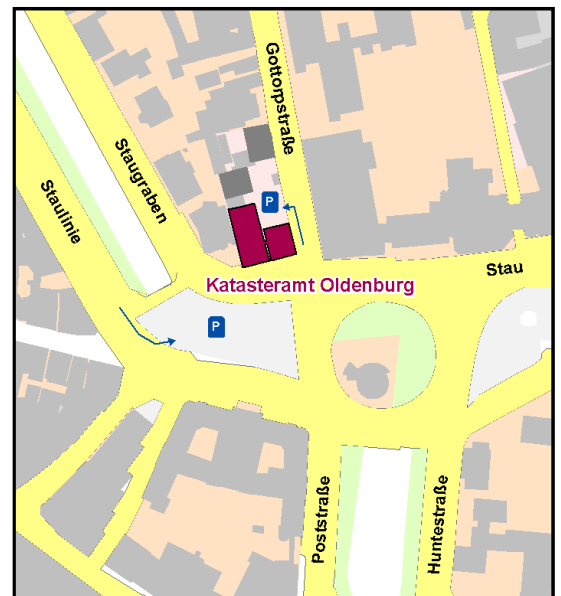

Anfahrt zum Katasteramt Oldenburg

Anfahrt:

- über A28/29 aus Richtung HB/OS > Abfahrt OL-Marschweg > Marschweg > Gartenstraße > Schloßwall > Huntestraße > Stau > Gottorpstraße

- über A28 aus Richtung EMD/LER/WHV > Abfahrt OL-Haarentor > Ofener Straße > Theaterwall > Schloßwall > Huntestraße > Stau > Gottorpstraße

Anfahrt mit öffentlichen Verkehrsmitteln:

- Zug bis Oldenburg-Hauptbahnhof > Ausgang Stadtmitte > Fußweg von der Bahnhofsstraße in die Gottorpstraße > Stau 3

- Bus bis Haltestelle Staustraße > 1 Minute Fußweg bis Stau 3