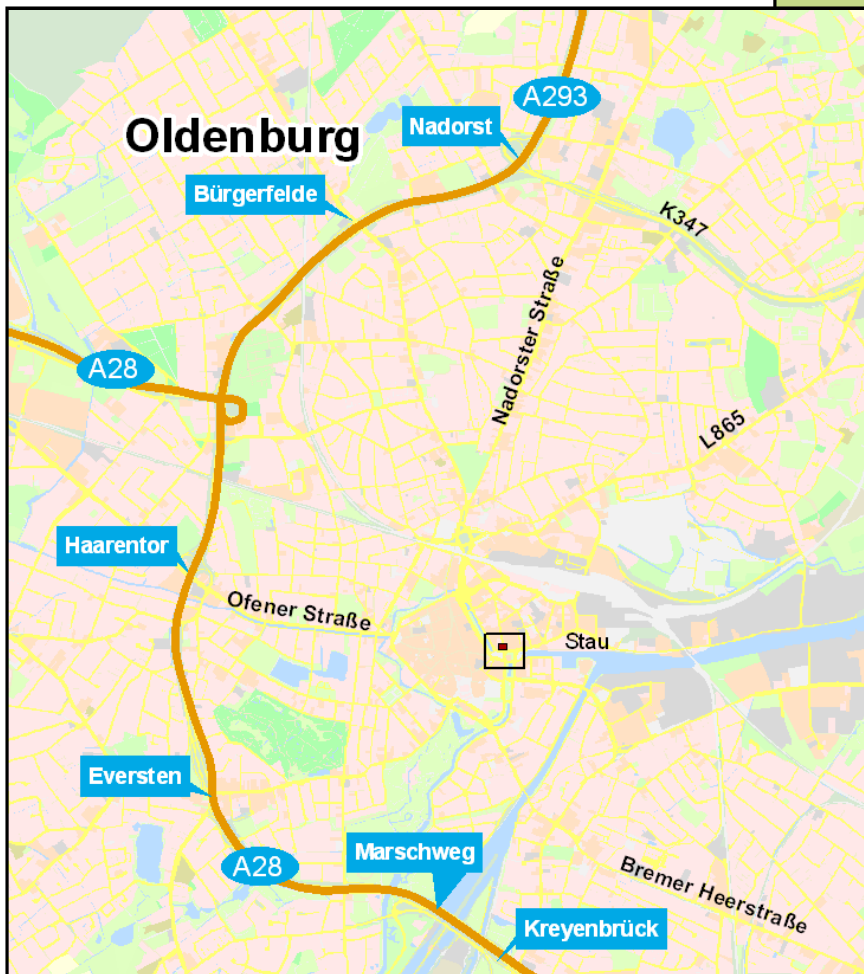

Anfahrt zum Katasteramt Oldenburg

Anfahrt:

- über A28/29 aus Richtung HB/OS > Abfahrt OL-Marschweg > Marschweg > Gartenstraße > Schloßwall > Huntestraße > Stau > Gottorpstraße

- über A28 aus Richtung EMD/LER/WHV > Abfahrt OL-Haarentor > Ofener Straße > Theaterwall > Schloßwall > Huntestraße > Stau > Gottorpstraße

Anfahrt mit öffentlichen Verkehrsmitteln:

- Zug bis Oldenburg-Hauptbahnhof > Ausgang Stadtmitte > Fußweg von der Bahnhofsstraße in die Gottorpstraße > Stau 3

- Bus bis Haltestelle Staustraße > 1 Minute Fußweg bis Stau 3

Anschrift:

Landesamt für Geoinformation und Landesvermessung Niedersachsen (LGLN)
Regionaldirektion Oldenburg - Cloppenburg
Katasteramt Oldenburg
Stau 3
26122 Oldenburg (Oldb)

Öffnungszeiten:

Montag - Donnerstag: 8:00 - 15:30 Uhr
Freitag: 8:00 - 12:00 Uhr
und nach Vereinbarung