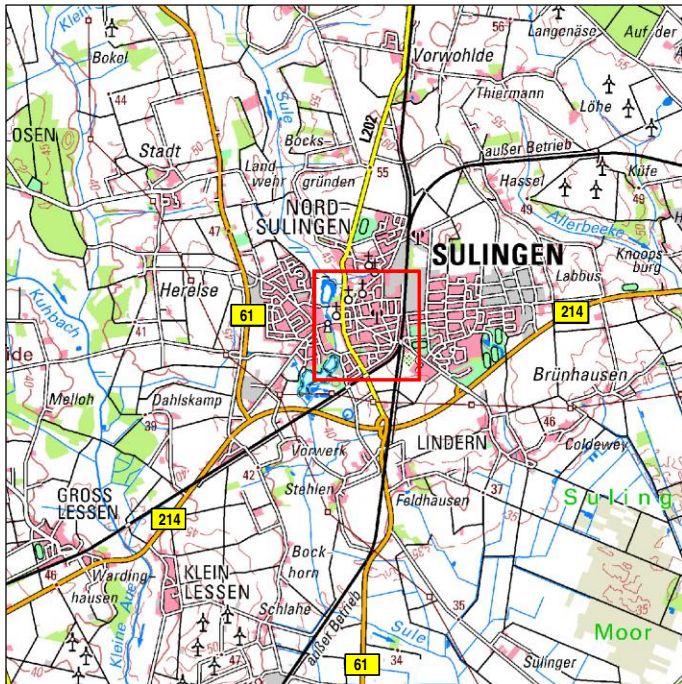

Anfahrt zur Regionaldirektion Sulingen-Verden

Anfahrt:

- über B214 aus Richtung Nienburg > Abfahrt Sulingen-Mitte > B61 Barenburger Straße > L202 Galtener Straße
- über B214 aus Richtung Diepholz > Abfahrt Sulingen-Mitte > B61 Barenburger Straße > L202 Galtener Straße
- über B61 aus Richtung Uchte > B61 Barenburger Straße > L202 Galtener Straße
- über B61 aus Richtung Bassum > B214 > Abfahrt Sulingen-Mitte > B61 Barenburger Straße > L202 Galtener Straße

Anfahrt mit öffentlichen Verkehrsmitteln:

- Bus bis ZOB Sulingen > Fußweg (ca. 1000 m) über Lange Straße > Hindenburgstraße > Südstraße > Galtener Straße

Anschrift:

Landesamt für Geoinformation
und Landesvermessung Niedersachsen (LGLN)
Regionaldirektion Sulingen-Verden
Galtener Straße 16
27232 Sulingen