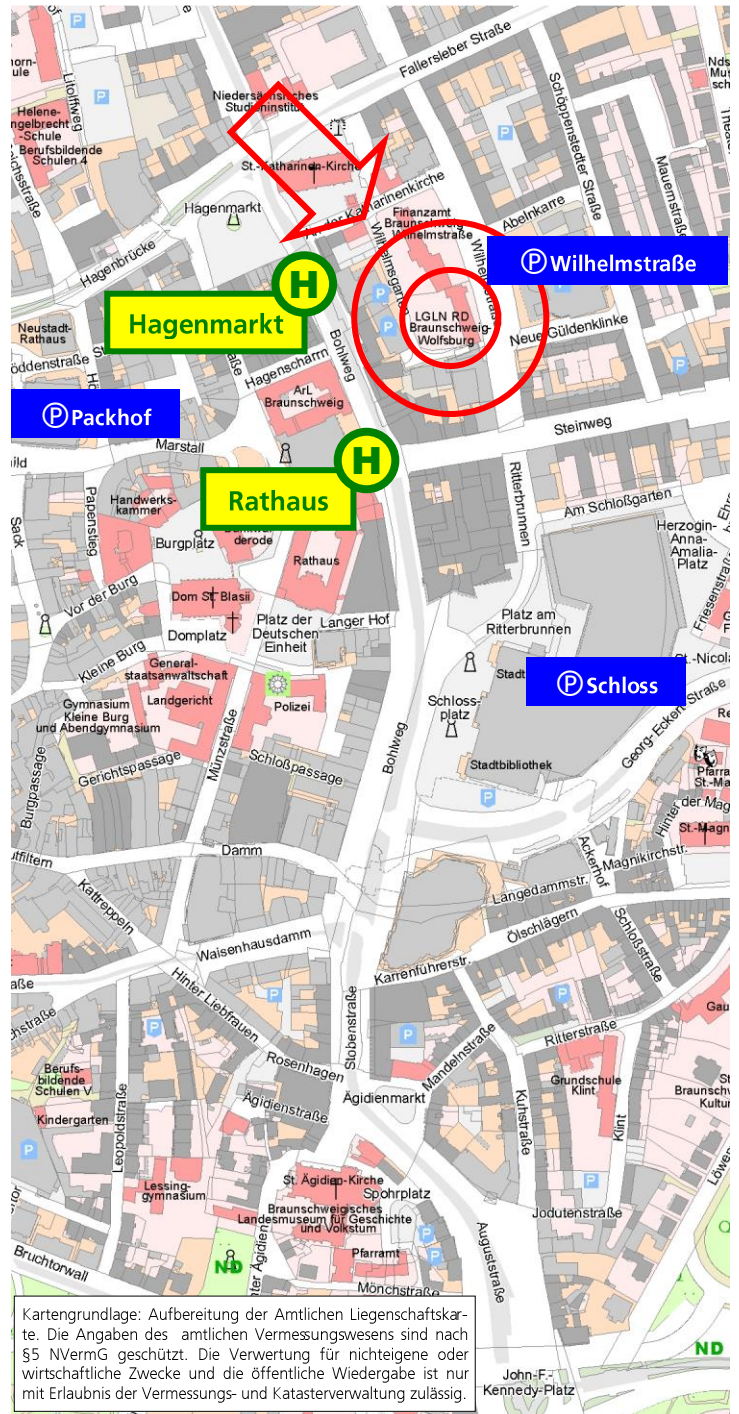

Am Kreuz **(55) Braunschweig-Nord** auf die A 391 Richtung Braunschweig.

Skizze nicht maßstabgerecht

Mit **öffentlichen Verkehrsmitteln** erreichen Sie uns ab

Braunschweig Hbf

mit der **Straßenbahnlinie 1** Wenden bis **Haltestelle Hagenmarkt**

mit den **Buslinien**
411 Lamme
420 BS Rathaus
730 Braunschweig bis **Haltestelle Rathaus**

A 392 aus Richtung Norden:

Die Autobahn mündet in die Hamburger Straße. Folgen Sie der Beschilderung Stadtmitte/Zentrum über Rebenring, Mühlenpfordtstraße, Wendenstraße, Am Wendentor, über den Hagenmarkt (Katharinenkirche) auf den Bohlweg, links in den Steinweg abbiegen, an der nächsten Kreuzung wieder links in die Wilhelmstraße (Einbahnstraße!). Die RD Braunschweig-Wolfsburg befindet sich nach etwa 100 m auf der linken Seite.

A 39 / A 36 aus Richtung Süden:

Von der Autobahn kommend über Wolfenbütteler Straße geradeaus Richtung Zentrum fahren. Über John-F.-Kennedy-Platz, Bohlweg und Ritterbrunnen in die Wilhelmstraße (Einbahnstraße!). Die RD Braunschweig-Wolfsburg befindet sich nach etwa 100 m auf der linken Seite.