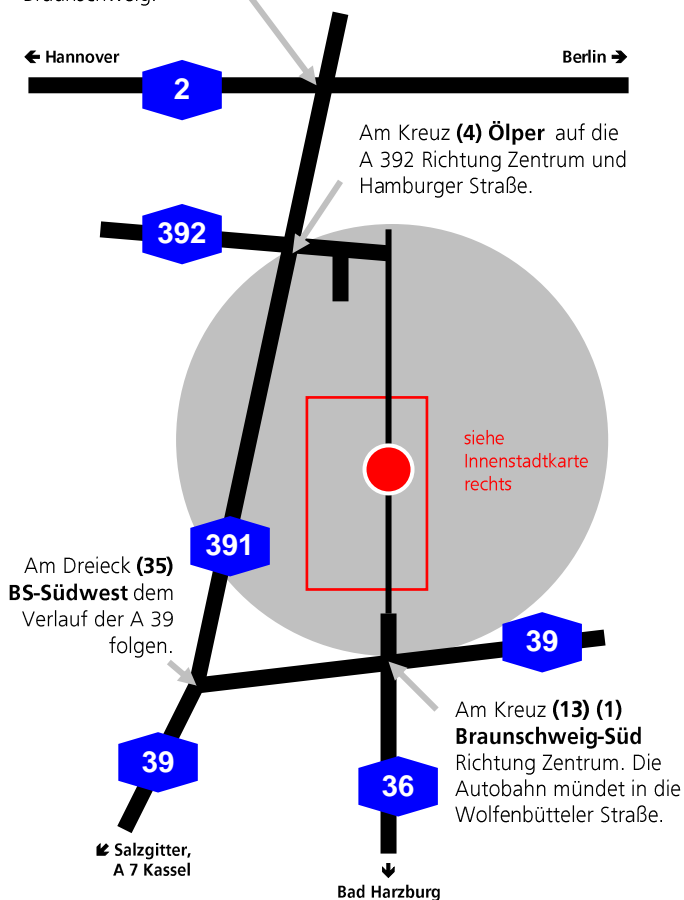

Am Kreuz **(55) Braunschweig-Nord** auf die A 391 Richtung Braunschweig.

Skizze nicht maßstabgerecht

Mit **öffentlichen Verkehrsmitteln** erreichen Sie uns ab

Braunschweig Hbf

mit der **Straßenbahnlinie 1** Wenden bis **Haltestelle Hagenmarkt**

mit den **Buslinien**
411 Lamme
420 BS Rathaus
730 Braunschweig bis **Haltestelle Rathaus**

A 392 aus Richtung Norden:

Die Autobahn mündet in die Hamburger Straße. Folgen Sie der Beschilderung Stadtmitte/Zentrum über Rebenring, Mühlenpfordtstraße, Wendenstraße, Am Wendentor, über den Hagenmarkt (Katharinenkirche) auf den Bohlweg, links in den Steinweg abbiegen, an der nächsten Kreuzung wieder links in die Wilhelmstraße (Einbahnstraße!). Die RD Braunschweig-Wolfsburg befindet sich nach etwa 100 m auf der linken Seite.

A 39 / A 36 aus Richtung Süden:

Von der Autobahn kommend über Wolfenbütteler Straße geradeaus Richtung Zentrum fahren. Über John-F.-Kennedy-Platz, Bohlweg und Ritterbrunnen in die Wilhelmstraße (Einbahnstraße!). Die RD Braunschweig-Wolfsburg befindet sich nach etwa 100 m auf der linken Seite.

Niedersachsen