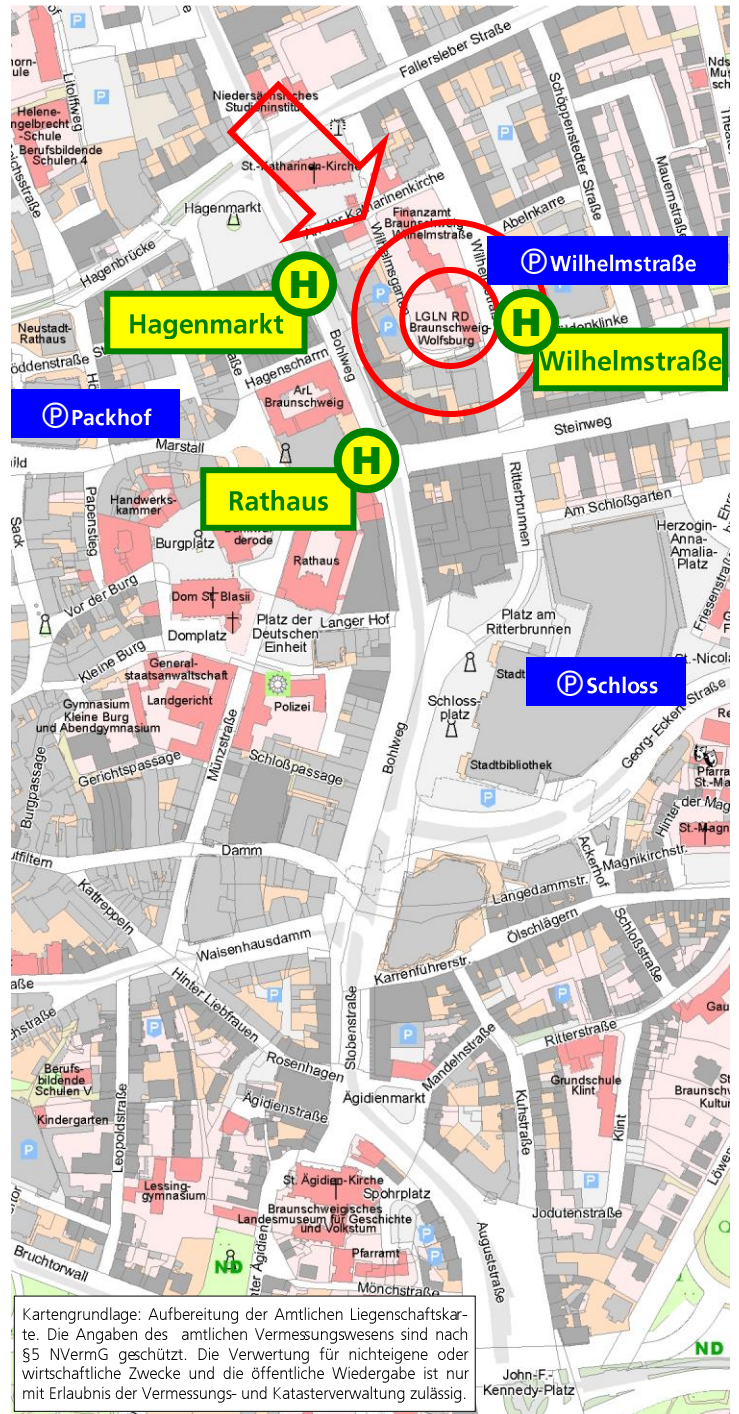

Am Kreuz **(55) Braunschweig-Nord** auf die A 391 Richtung Braunschweig.

Skizze nicht maßstabgerecht

Mit **öffentlichen Verkehrsmitteln** erreichen Sie uns ab

**Braunschweig Hbf**

mit der **Straßenbahnlinie 1** Wenden bis **Haltestelle Hagenmarkt**

mit den **Buslinien**

**411** Lamme  
**420** BS Rathaus bis **Haltestelle Rathaus**

**730** BS Wilhelmstraße bis **Haltestelle Wilhelmstraße**

Landesamt für Geoinformation und Landesvermessung Niedersachsen  
Regionaldirektion Braunschweig-Wolfsburg

### A 392 aus Richtung Norden:

Die Autobahn mündet in die Hamburger Straße. Folgen Sie der Beschilderung Stadtmitte/Zentrum über Rebenring, Mühlenpfordtstraße, Wendenstraße, Am Wendentor, über den Hagenmarkt (Katharinenkirche) auf den Bohlweg, links in den Steinweg abbiegen, an der nächsten Kreuzung wieder links in die Wilhelmstraße (Einbahnstraße!). Die RD Braunschweig-Wolfsburg befindet sich nach etwa 100 m auf der linken Seite.

### A 39 / A 395 aus Richtung Süden:

Von der Autobahn kommend über Wolfenbütteler Straße geradeaus Richtung Zentrum fahren. Über John-F.-Kennedy-Platz, Bohlweg und Ritterbrunnen in die Wilhelmstraße (Einbahnstraße!). Die RD Braunschweig-Wolfsburg befindet sich nach etwa 100 m auf der linken Seite.