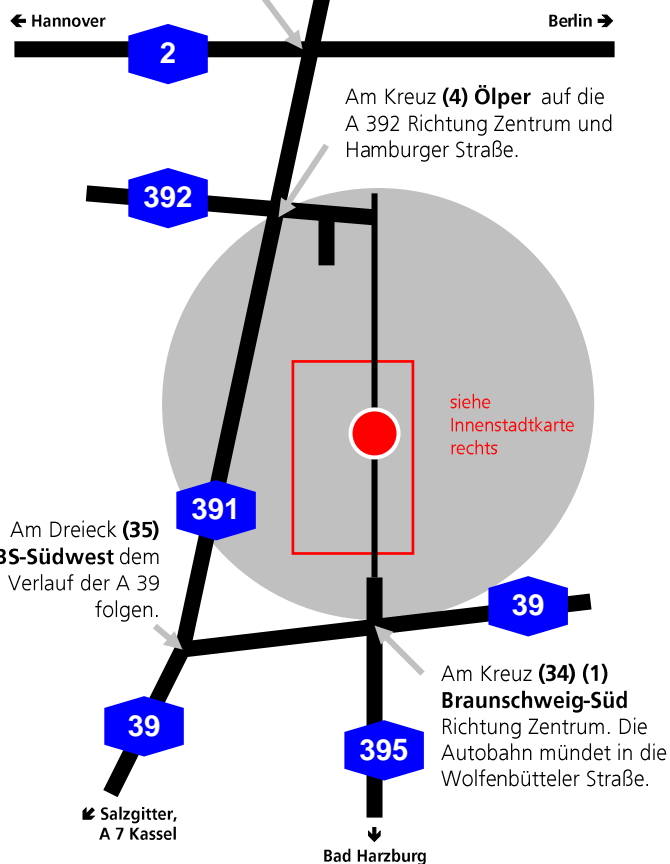

Am Kreuz **(55) Braunschweig-Nord** auf die A 391 Richtung Braunschweig.

Skizze nicht maßstabgerecht

Mit **öffentlichen Verkehrsmitteln** erreichen Sie uns ab

**Braunschweig Hbf**

mit der **Straßenbahnlinie 1** Wenden bis **Haltestelle Hagenmarkt**

### A 392 aus Richtung Norden:

Die Autobahn mündet in die Hamburger Straße. Folgen Sie der Beschilderung Stadtmitte/Zentrum über Rebenring, Mühlenpfordtstraße, Wendenstraße, Am Wendentor, über den Hagenmarkt (Katharinenkirche) auf den Bohlweg, links in den Steinweg abbiegen, an der nächsten Kreuzung wieder links in die Wilhelmstraße (Einbahnstraße!). Die RD Braunschweig-Wolfsburg befindet sich nach etwa 100 m auf der linken Seite.

### A 39 / A 395 aus Richtung Süden:

Von der Autobahn kommend über Wolfenbütteler Straße geradeaus Richtung Zentrum fahren. Über John-F.-Kennedy-Platz, Bohlweg und Ritterbrunnen in die Wilhelmstraße (Einbahnstraße!). Die RD Braunschweig-Wolfsburg befindet sich nach etwa 100 m auf der linken Seite.

**Niedersachsen**