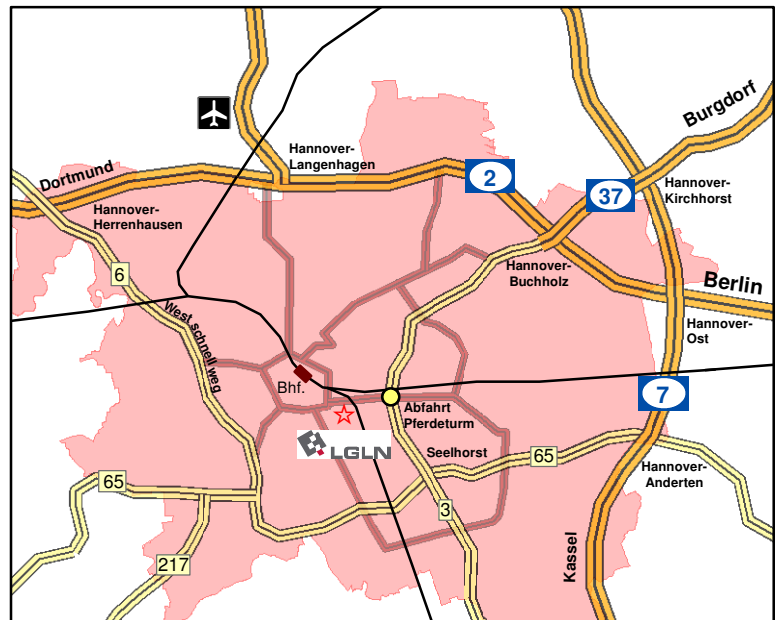

Ihr Weg zu uns

Regionaldirektion Hameln-Hannover

Kampfmittelbeseitigungsdienst

Marienstraße 34
30171 Hannover

Telefon: 0511 106-3002 / 3003

Anfahrt mit dem PKW:

Die Autobahn A37 (B3/Messeschnellweg) bis zur Anschlussstelle Pferdeturm fahren. Der Hans-Böckler-Allee folgen. Geradeaus über die Plathnerstraße in die Marienstraße. Überqueren Sie die Berliner Allee. Der Kampfmittelbeseitigungsdienst befindet sich nach etwa 400 m auf der linken Seite Ecke Papenstieg.

Anfahrt mit Bus und Bahn:

Mit öffentlichen Verkehrsmitteln erreichen Sie uns ab Hannover Hauptbahnhof mit den Stadtbahnlinien

- 1 Laatzen/Sarstedt
- 2 Rethen
- 4 Roderbruch
- 5 Anderten
- 6, 16 Messe/Ost
- 8, 18 Messe/Nord
- 11 Zoo

Ausstieg an der Haltestelle

Aegidientorplatz