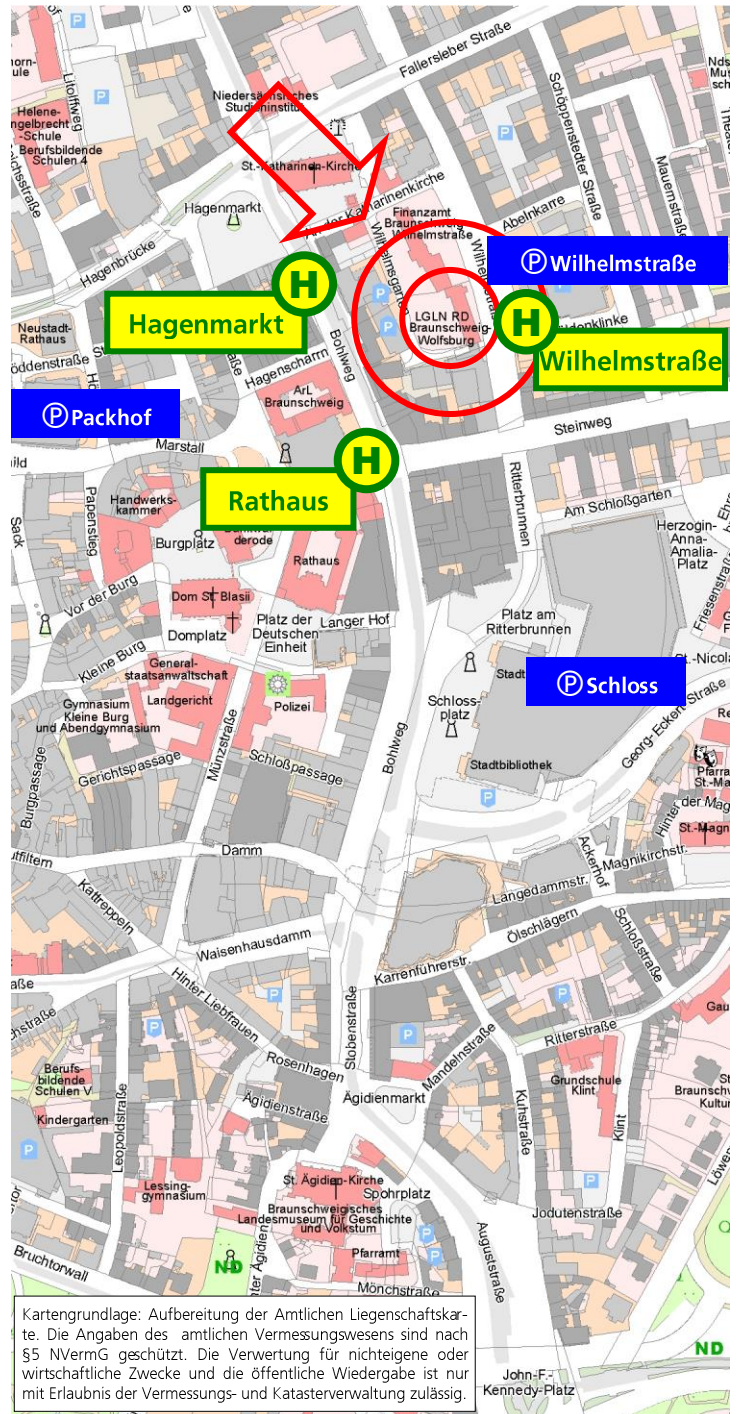

Am Kreuz **(55) Braunschweig-Nord** auf die A 391 Richtung Braunschweig.

Skizze nicht maßstabgerecht

Mit **öffentlichen Verkehrsmitteln** erreichen Sie uns ab

Braunschweig Hbf

mit der **Straßenbahnlinie 1** Wenden bis **Haltestelle Hagenmarkt**

mit den **Buslinien 411** Lamme **420** BS Rathaus bis **Haltestelle Rathaus**

730 BS Wilhelmstraße bis **Haltestelle Wilhelmstraße**

Landesamt für Geoinformation und Landesvermessung Niedersachsen
Regionaldirektion Braunschweig-Wolfsburg

A 392 aus Richtung Norden:

Die Autobahn mündet in die Hamburger Straße. Folgen Sie der Beschilderung Stadtmitte/Zentrum über Rebenring, Mühlenpfordtstraße, Wendenstraße, Am Wendentor, über den Hagenmarkt (Katharinenkirche) auf den Bohlweg, links in den Steinweg abbiegen, an der nächsten Kreuzung wieder links in die Wilhelmstraße (Einbahnstraße!). Die RD Braunschweig-Wolfsburg befindet sich nach etwa 100 m auf der linken Seite.

A 39 / A 395 aus Richtung Süden:

Von der Autobahn kommend über Wolfenbütteler Straße geradeaus Richtung Zentrum fahren. Über John-F.-Kennedy-Platz, Bohlweg und Ritterbrunnen in die Wilhelmstraße (Einbahnstraße!). Die RD Braunschweig-Wolfsburg befindet sich nach etwa 100 m auf der linken Seite.