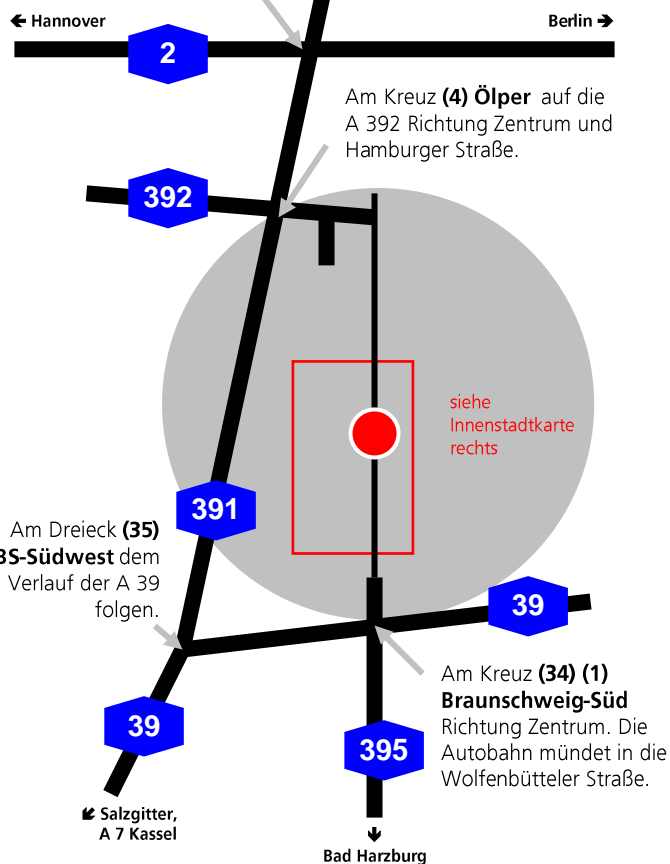

Am Kreuz **(55) Braunschweig-Nord** auf die A 391 Richtung Braunschweig.

Skizze nicht maßstabgerecht

Mit **öffentlichen Verkehrsmitteln** erreichen Sie uns ab

Braunschweig Hbf

mit der **Straßenbahnlinie 1** Wenden bis **Haltestelle Hagenmarkt**

A 392 aus Richtung Norden:

Die Autobahn mündet in die Hamburger Straße. Folgen Sie der Beschilderung Stadtmitte/Zentrum über Rebenring, Mühlenpfordtstraße, Wendenstraße, Am Wendentor, über den Hagenmarkt (Katharinenkirche) auf den Bohlweg, links in den Steinweg abbiegen, an der nächsten Kreuzung wieder links in die Wilhelmstraße (Einbahnstraße!). Die RD Braunschweig-Wolfsburg befindet sich nach etwa 100 m auf der linken Seite.

A 39 / A 395 aus Richtung Süden:

Von der Autobahn kommend über Wolfenbütteler Straße geradeaus Richtung Zentrum fahren. Über John-F.-Kennedy-Platz, Bohlweg und Ritterbrunnen in die Wilhelmstraße (Einbahnstraße!). Die RD Braunschweig-Wolfsburg befindet sich nach etwa 100 m auf der linken Seite.

Niedersachsen